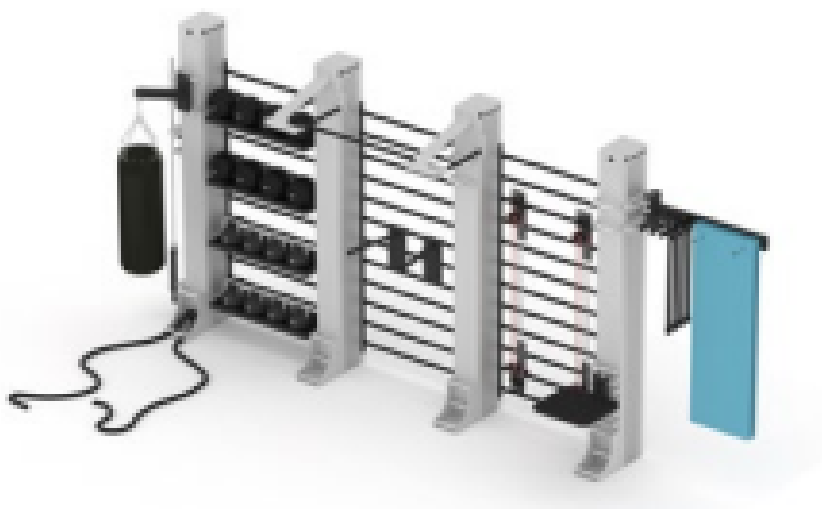

Ижевск (3412)26-03-58
Иркутск (395)279-98-46
Казань (843)206-01-48
Калининград (4012)72-03-81
Калуга (4842)92-23-67
Кемерово (3842)65-04-62
Киров (8332)68-02-04
Краснодар (861)203-40-90
Красноярск (391)204-63-61
Курск (4712)77-13-04
Липецк (4742)52-20-81
Киргизия (996)312-96-26-47

Магнитогорск (3519)55-03-13
Москва (495)268-04-70
Мурманск (8152)59-64-93
Набережные Челны (8552)20-53-41
Нижний Новгород (831)429-08-12
Новокузнецк (3843)20-46-81
Новосибирск (383)227-86-73
Омск (3812)21-46-40
Орел (4862)44-53-42
Оренбург (3532)37-68-04
Пенза (8412)22-31-16
Казахстан (772)734-952-31

Пермь (342)205-81-47
Ростов-на-Дону (863)308-18-15
Рязань (4912)46-61-64
Самара (846)206-03-16
Санкт-Петербург (812)309-46-40
Саратов (845)249-38-78
Севастополь (8692)22-31-93
Симферополь (3652)67-13-56
Смоленск (4812)29-41-54
Сочи (862)225-72-31
Ставрополь (8652)20-65-13
Россия (495)268-04-70

Сургут (3462)77-98-35
Тверь (4822)63-31-35
Томск (3822)98-41-53
Тула (4872)74-02-29
Тюмень (3452)66-21-18
Ульяновск (8422)24-23-59
Уфа (347)229-48-12
Хабаровск (4212)92-98-04
Челябинск (351)202-03-61
Череповец (8202)49-02-64
Ярославль (4852)69-52-93

<https://precor.nt-rt.ru/> || prc@nt-rt.ru

PRECOR W475 2D Wall Solution Станция модульная

W475 2D Wall Solution помогает владельцам фитнес-клубов реализовать все преимущества функциональных тренировок и тренировок на весу, оставляя свободным пространство зала для других групповых программ. Благодаря разным конфигурациям длины и широкому ассортименту аксессуаров для тренировок и решений для хранения Wall Solution идеально подходит для фитнес-клубов, которые стремятся к более эффективному использованию свободного пространства и организации функциональных тренировок.

Технические характеристики

- 2 станции для тренировок на весу, всего 7 тренировочных станций
- Размеры (Д x Ш x В):
  610 x 66 x 293 см